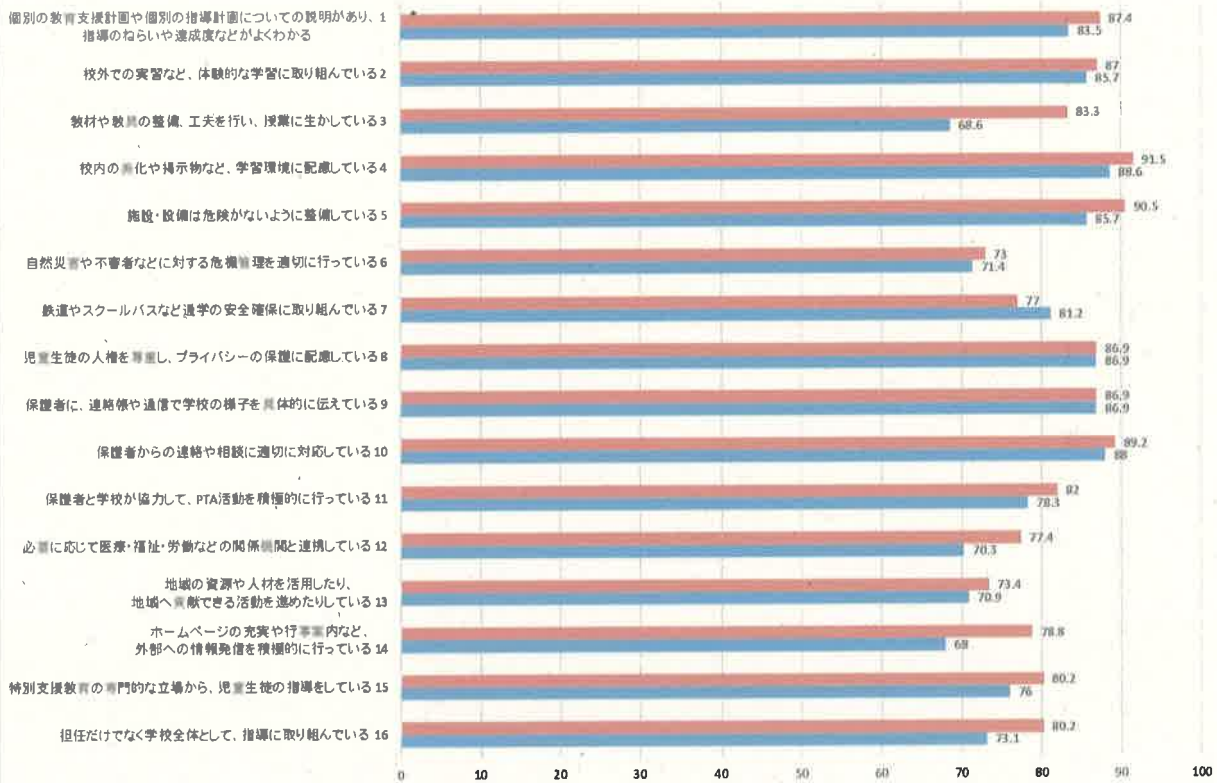

学校自己評価(保護者) 肯定的な評価の割合
～平成26年度と平成27年度との比較～

■平成27 ■平成26

学校自己評価(教職員) 肯定的な評価の割合
～平成26年度と平成27年度の比較～

■平成27 ■平成26