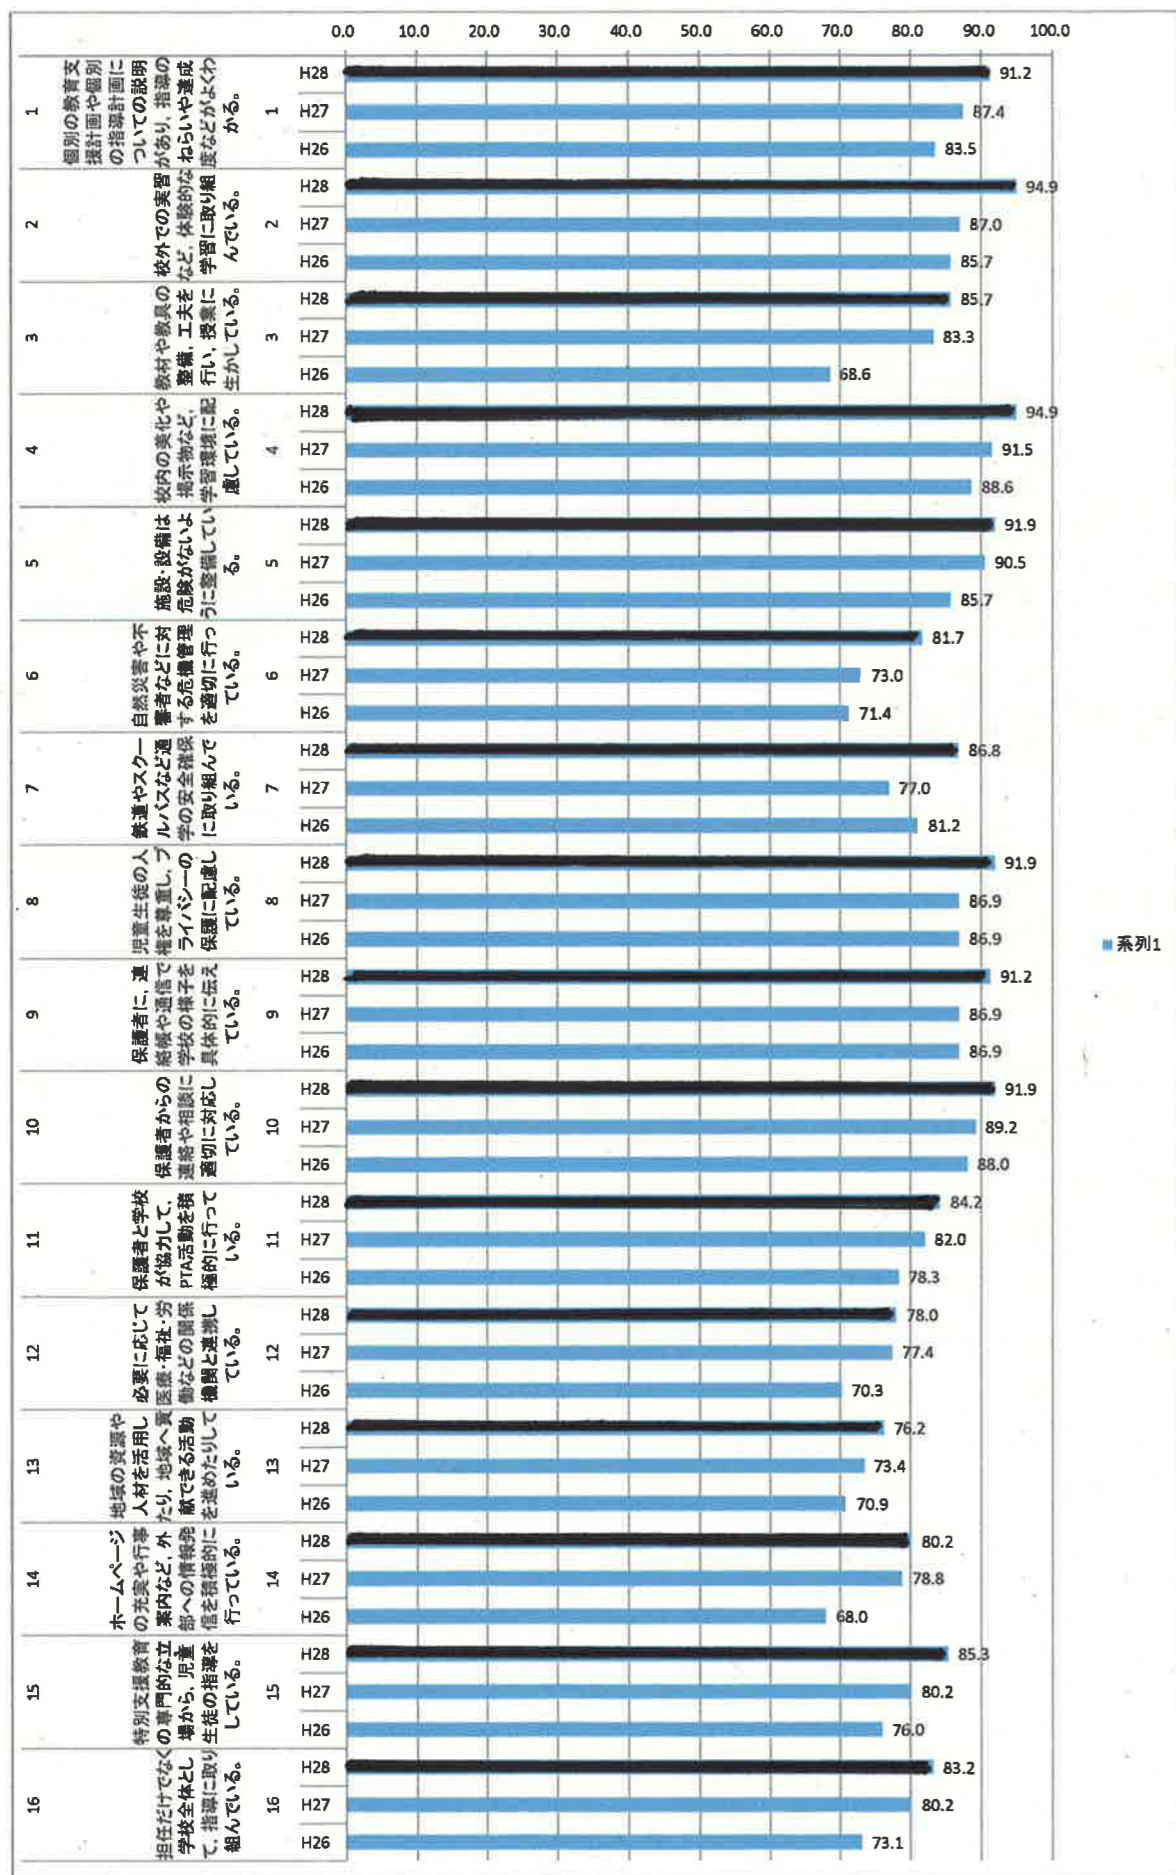

【保護者】平成26～28年度(3年間) 肯定的評価率

【教職員】平成26～28年度(3年間) 肯定的評価率