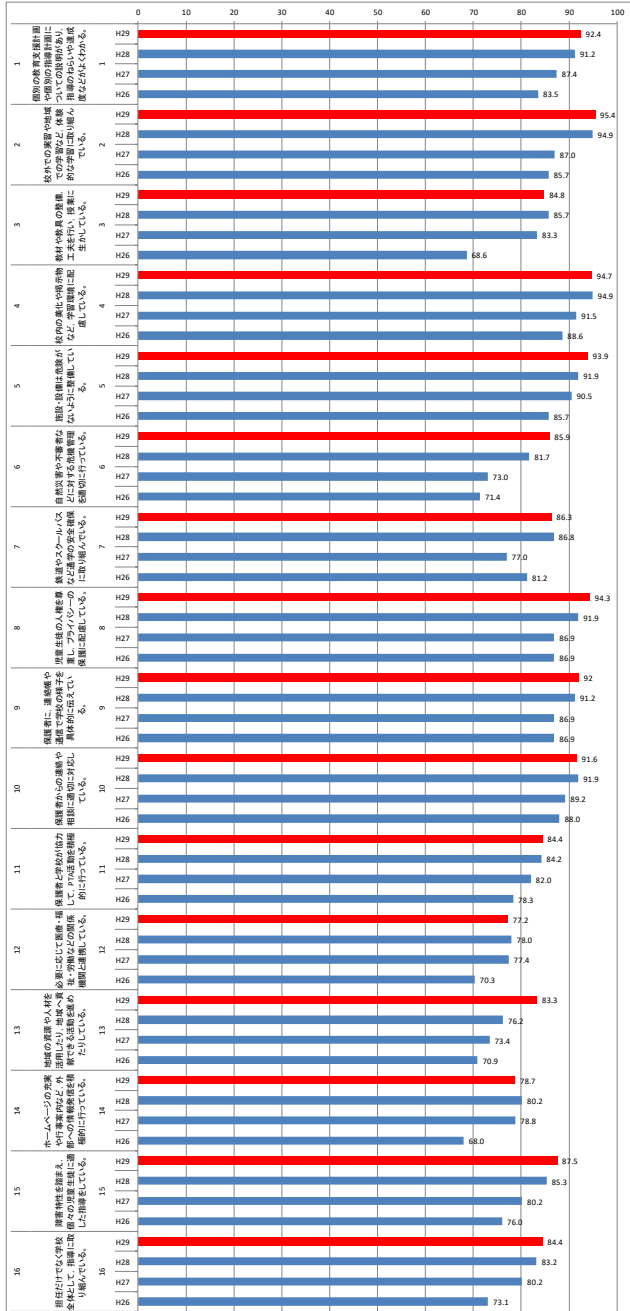

【保護者】平成26～29年度(4年間) 肯定的評価率

【教職員】平成26～29年度(4年間) 肯定的評価率