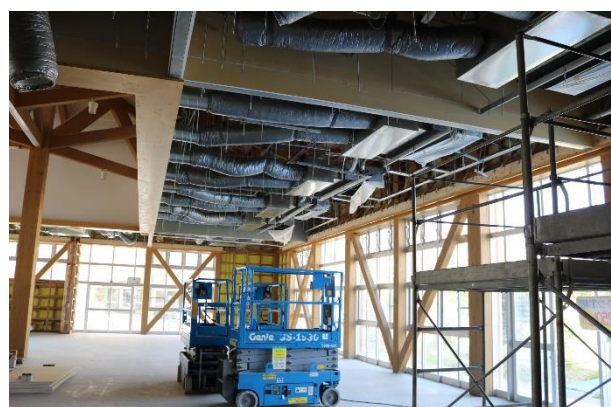

今回は、南棟の様子をお伝えします。

南棟は、空調工事の終了したところから、天井のボード貼りや塗装工事が順次進められていました。壁の石膏ボードが教室に運び込まれ、壁を貼る準備も進んでいます。青いボードは防水性で流しの周りに貼られるそうです。

ランチルームは、エアコンの取り付けなども終了し、壁の板貼りや、天井板の貼り付けを待つばかりです。

(南棟教室の様子)

(南棟出入口付近の様子)

(教室に積まれた資材)

(ランチルームの様子)