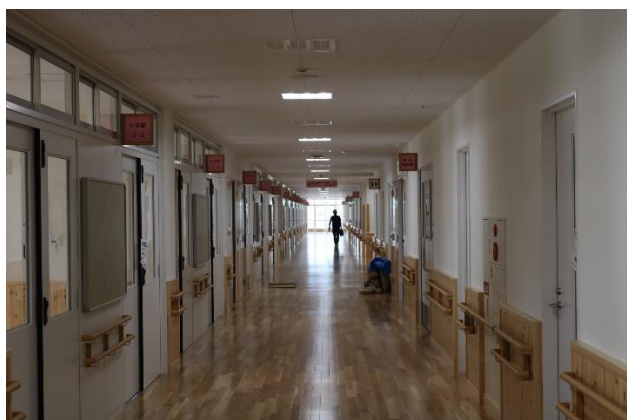

今回は、北～東棟、体育館、宿泊交流棟の様子をお伝えします。

音楽室①や会議室①などは、カーペットが敷かれ、施設設備の設置工事も終了していました。廊下や教室なども電気が灯り、明るさが増していました。宿泊棟も、施設設備の設置工事が着々と進んでいました。

(廊下の様子)

(音楽室①の様子)

(宿泊交流棟の様子)

(体育館の様子)